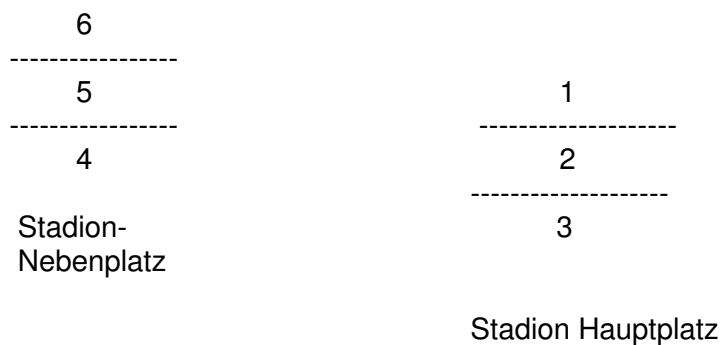

Staffel 6

VW-Freunde Raguhn
 FC Voltaren
 Die Alkoholvernichtungsmaschinen
 Ristorante Castello

Platzbezeichnung:

Vorrunde

Ansetzungen

in den Staffeln mit 5 Mannschaften:

Sp.Nr.	Anstoß	Ansetzung
1	17.30 Uhr	1 – 2
2	17.45 Uhr	3 – 4
3	18.00 Uhr	5 – 1
4	18.15 Uhr	2 – 3
5	18.30 Uhr	5 – 4
6	18.45 Uhr	1 – 3
7	19.00 Uhr	2 - 5
8	19.15 Uhr	4 - 1
9	19.30 Uhr	3 - 5
10	19.45 Uhr	4 - 2