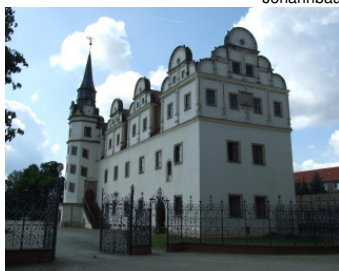

DENKMALFAHRRADTOUR

Schloss Georgium
9.30 Uhr Treffpunkt
 Eröffnung
 Besichtigung
 Bildbetrachtung

10.20 Uhr Start

Bauhaus
 ca. 10.30 - 11.00 Uhr
 Besichtigung Ausstellung
 „Raum der Gegenwart“

Stadtschwimmhalle
 ca. 11.10 - 11.30 Uhr

**Wissenschaftliche
 Bibliothek**
 ca. 11.40 - 12.10 Uhr

Schloss Georgium

Bauhaus

Stadtschwimmhalle

Windkanal

Wissenschaftliche Bibliothek

Schwabehaus und Alte Bäckerei

Johannbau