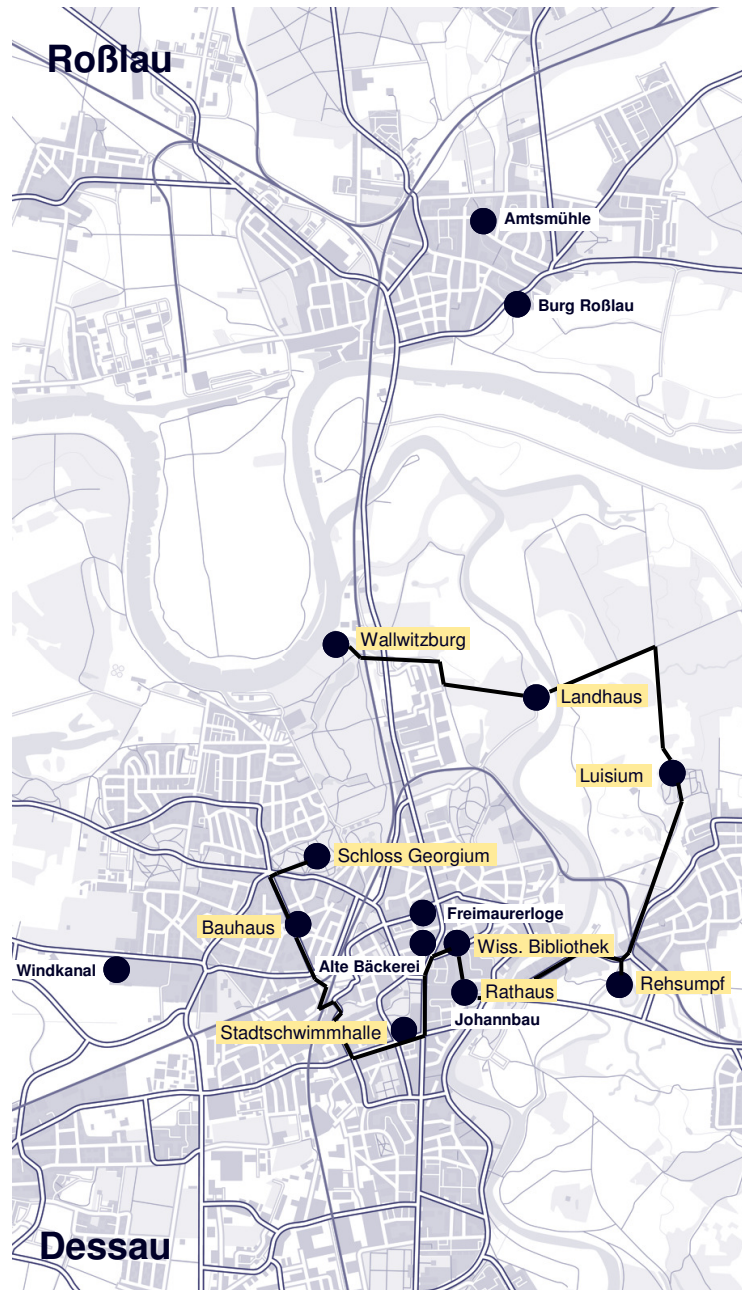

DENKMALFAHRRADTOUR

Schloss Georgium
9.30 Uhr Treffpunkt
 Eröffnung
 Besichtigung
 Bildbetrachtung

10.20 Uhr Start

Bauhaus
 ca. 10.30 - 11.00 Uhr
 Besichtigung Ausstellung
 „Raum der Gegenwart“

Stadtschwimmhalle
 ca. 11.10 - 11.30 Uhr

**Wissenschaftliche
 Bibliothek**
 ca. 11.40 - 12.10 Uhr

Schloss Georgium

Bauhaus

Stadtschwimmhalle

Windkanal

Wissenschaftliche Bibliothek

Schwabehaus und Alte Bäckerei

Johannbau

Freimaurerloge

Roßlau

Dessau

Ansprechpartner
 Amt für Stadtplanung und Denkmalpflege
 Untere Denkmalschutzbehörde
 Frau Lüttich
 Tel.: 0340/2041261

DESSAU - ROSSLAU

Rathausinnenhof
 ca. 12.20 - 13.30 Uhr
 Besteigung Rathausturm
 Mittagessen

Rehsumpf
 ca. 13.45 - 14.05 Uhr

Luisium
 ca. 14.15 - 14.35 Uhr

Landhaus
 ca. 14.45 - 15.00 Uhr

Wallwitzburg
Ankunft: ca. 15.10 Uhr
 Ausklang bei Kaffee und
 Kuchen

Rehsumpf

Luisium

Rathaus

Landhaus